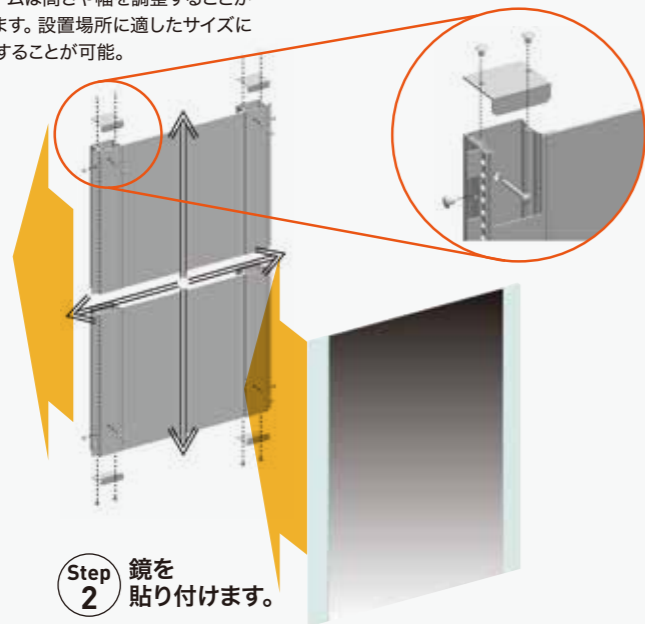

## 設置場所に最適なサイズ、 デザインに変更可能

設置するスペースに合わせてサイズを変更できます。  
また、全面印刷だけでなく、文字やイラストなどデザインを印刷して、  
光らせることが可能です。

### ガラス導光板ミラー

#### 3ステップで取り付けも簡単

**Step 1** フレームを壁に取り付けます。  
フレームは高さや幅を調整することができます。設置場所に適したサイズに調整することが可能。

**Step 3** フレームの押さえ金具を取り付けます。  
オプションで押さえ金物の形状は変更可能。

施工場所：成田国際空港 第1ターミナル  
南ウイング4階出発ロビートイレ

施工場所：御幣島ビル