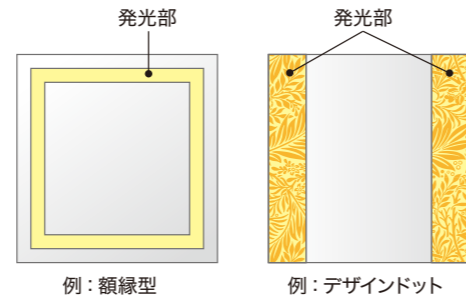

## 設置場所に最適なサイズ、 デザインに変更可能

設置するスペースに合わせてサイズを変更できます。  
また、全面印刷だけでなく、文字やイラストなどデザインを印刷して、  
光らせることが可能です。

### ガラス導光板ミラー