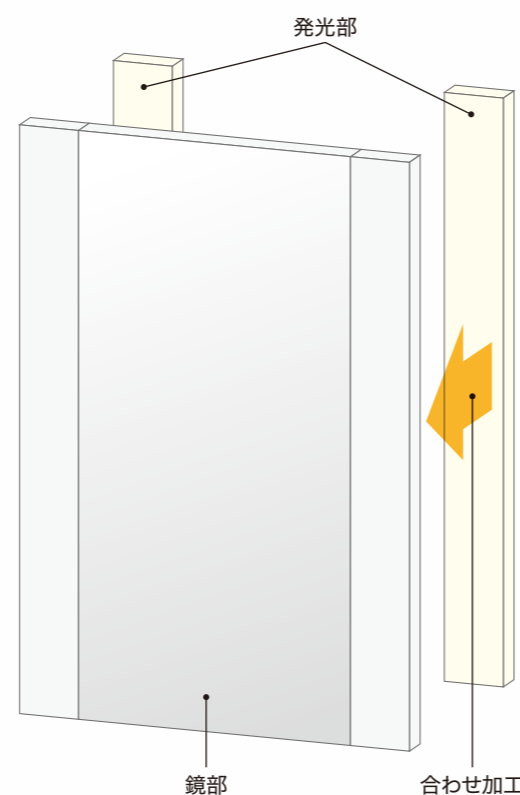

全面からの光で 顔に影をつくらないガラスライト

縦に配置したLED照明により、影の出やすいあごの下や頬に影をつくりにくくします。ファンデーションの塗りムラなどのチェックにもおすすめのライトです。

ラグジュアリーな気分にする LED照明付きのスタイリッシュなミラー

顔まわりを明るく映し出すLED照明が舞台の楽屋のような雰囲気を作り、利便性だけでなく気分まで優雅にさせてくれます。ホテルのサンタリー空間やメイクアップコーナーにおすすめです。

- 鏡自体が光る、今までにないミラーです。
- 光が均一に顔全体に当たるので、影ができにくく、お化粧がしやすい。
- 発光部と鏡が一体型となった厚さ5mmの薄型設計設置が簡単で、スペースを有効利用できます。
- 正面だけでなく後ろの壁も照らし、部屋全体が明るい印象に。
- 設置場所に最適なサイズ、デザインに変更可能です。
- LEDの色温度は標準色として6,500K・4,000K・2,700Kの3種類*。

*他の色温度が必要なときは、お気軽にご相談ください。

建物の照明設計にあわせて 光の色温度を選択できる

室内の照明効果に合わせて、光色や演出性を高めることができます。LEDの色温度は標準色として6,500K・4,000K・2,700Kの3種類から選択できます。他の色温度が必要なときは、お気軽にご相談ください。

肌の色が正しく映り、 インテリア空間を明るくする高透過ミラー

高透過ガラスは、一般的なガラスに含まれる緑色の成分を少なくした、より透明度の高いガラスです。ガラス導光板ミラーは、高透過ミラーを使用することで、より忠実に肌の色を再現できる鏡です。